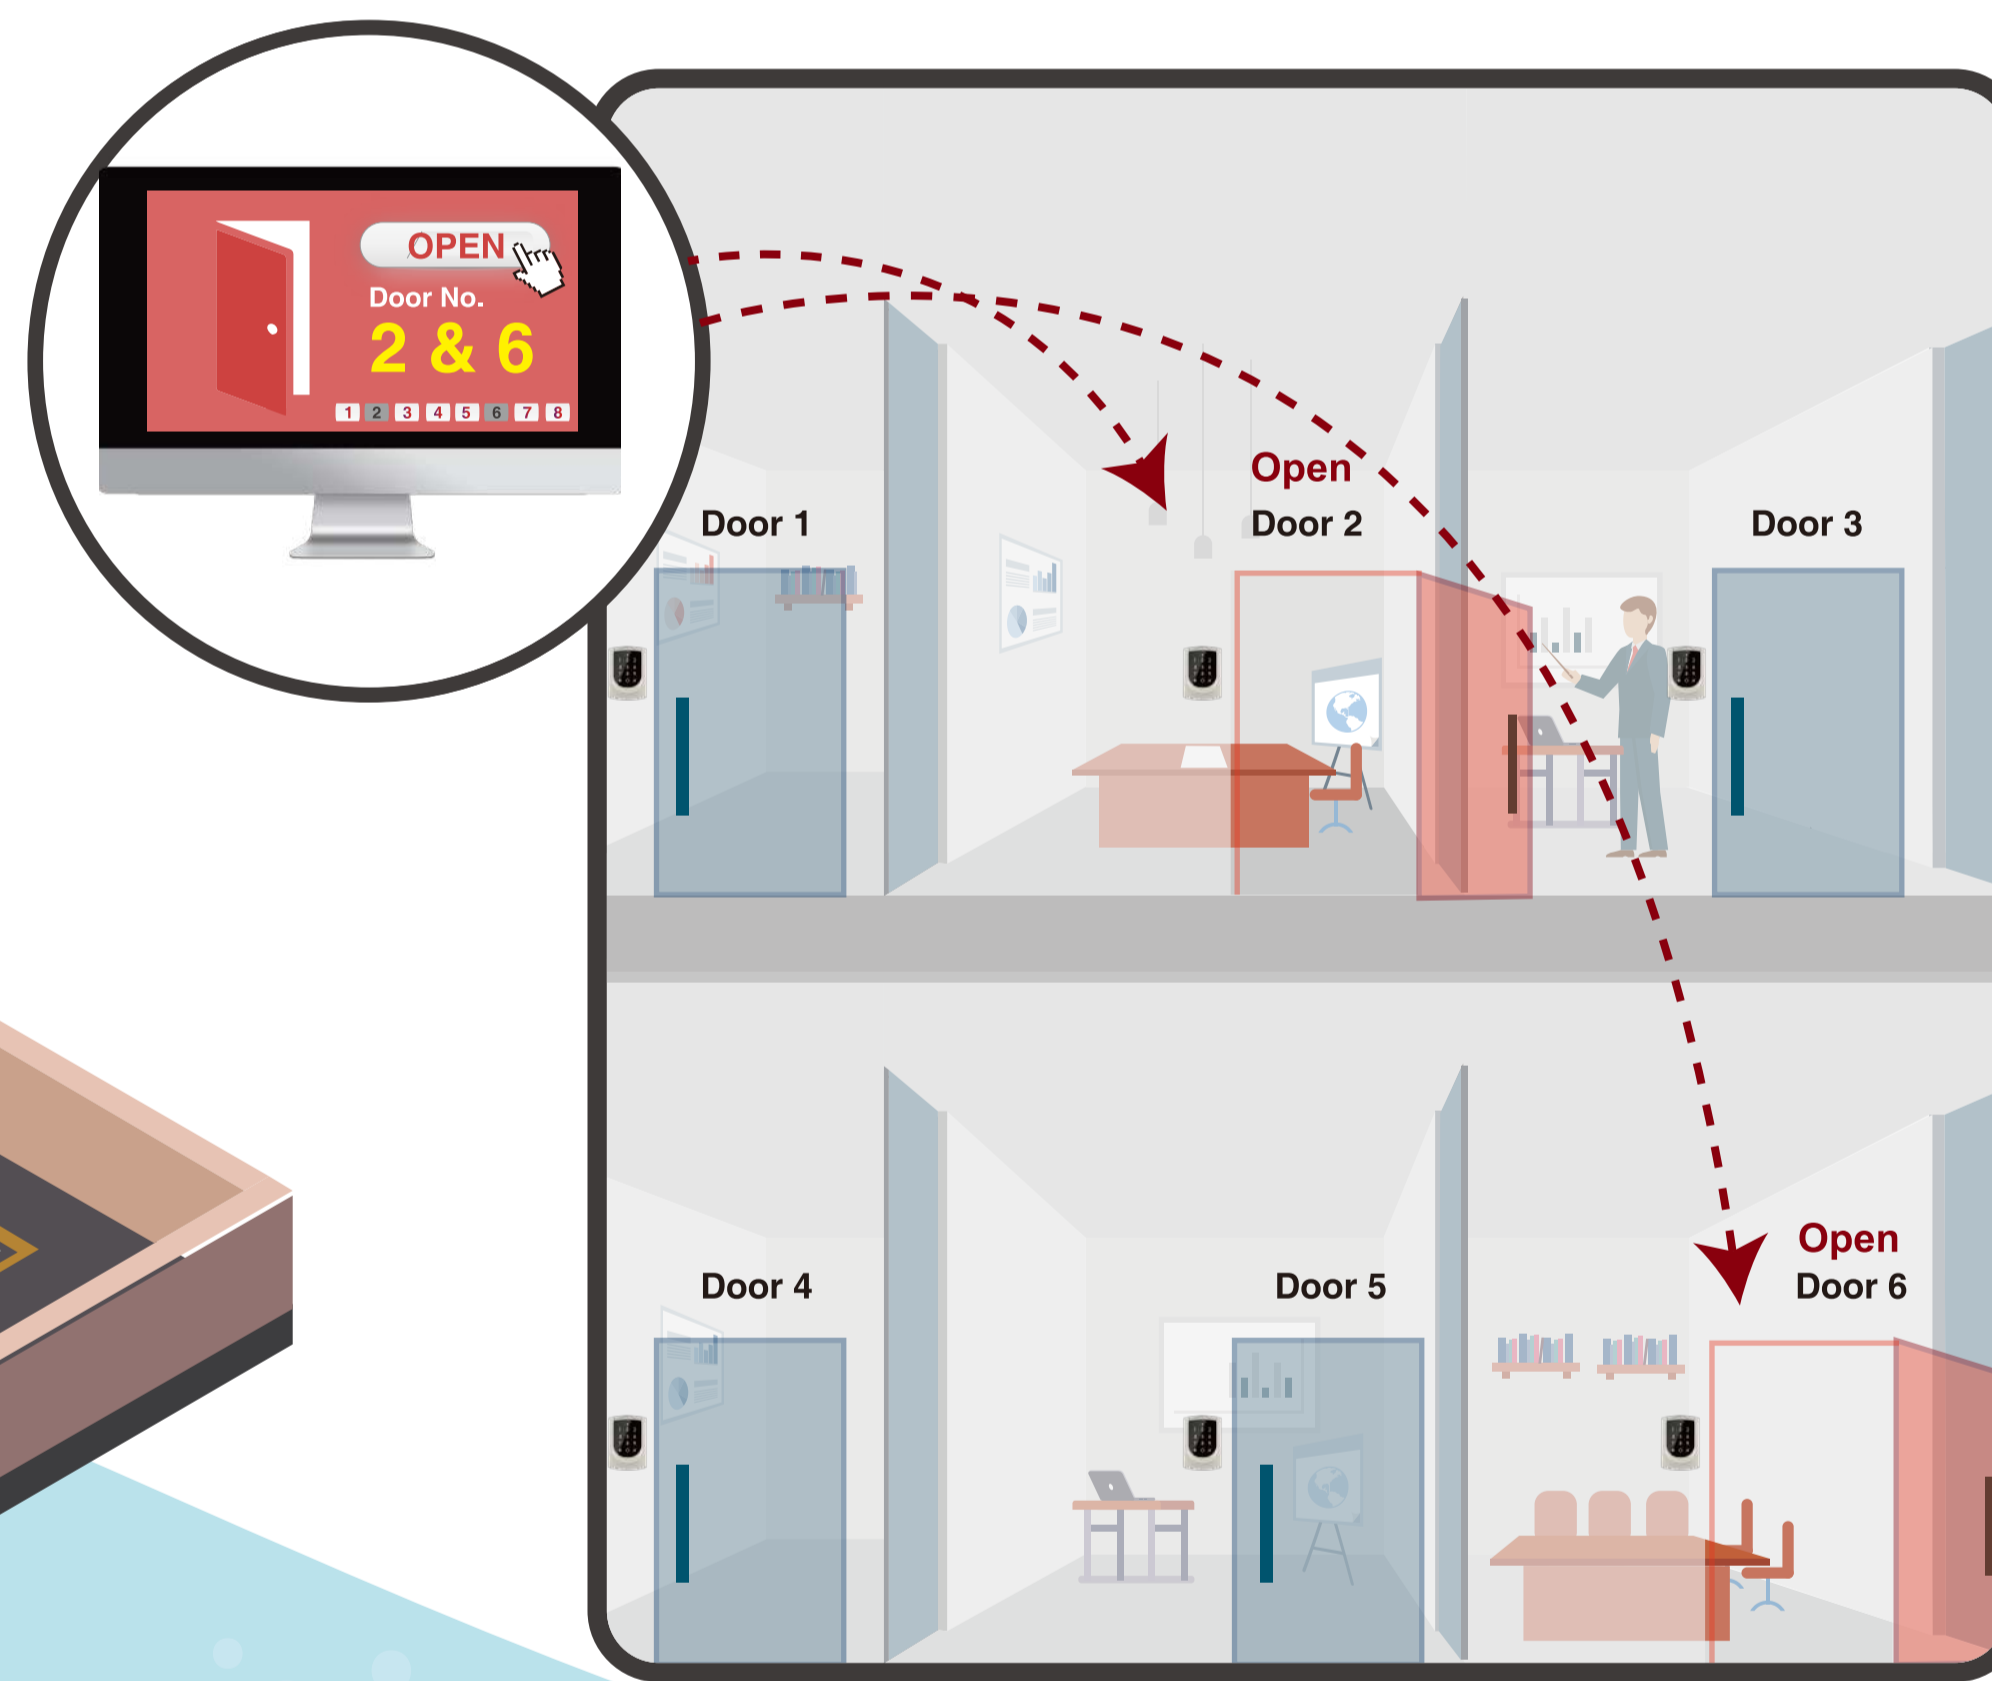

連網轉換器/遠端控制系統

TCP/IP Converter with Remote Control System

產品架構 Structure

產品應用 Application

遠端控制一 Remote Control Area 1

遠端控制二 Remote Control Area 2

- 透過HTTP瀏覽器，遠端開啟指定的房門
Open the designated Doors via Http Browser.

遠端控制三 Remote Control Area 3

- 透過HTTP瀏覽器，遠端開啟指定的房門
Open the designated Doors via Http Browser.

火警偵測 Fire Detection

- 當有火警或緊急情況發生時，可開啟全部門
Release All Doors when Fire or Emergency

I/O 控制 I/O Control

- 適於各種應用- 4DI/4DO，如：定時灑水系統
Remote Control - 4 DI trigger 4 DO for various Application.