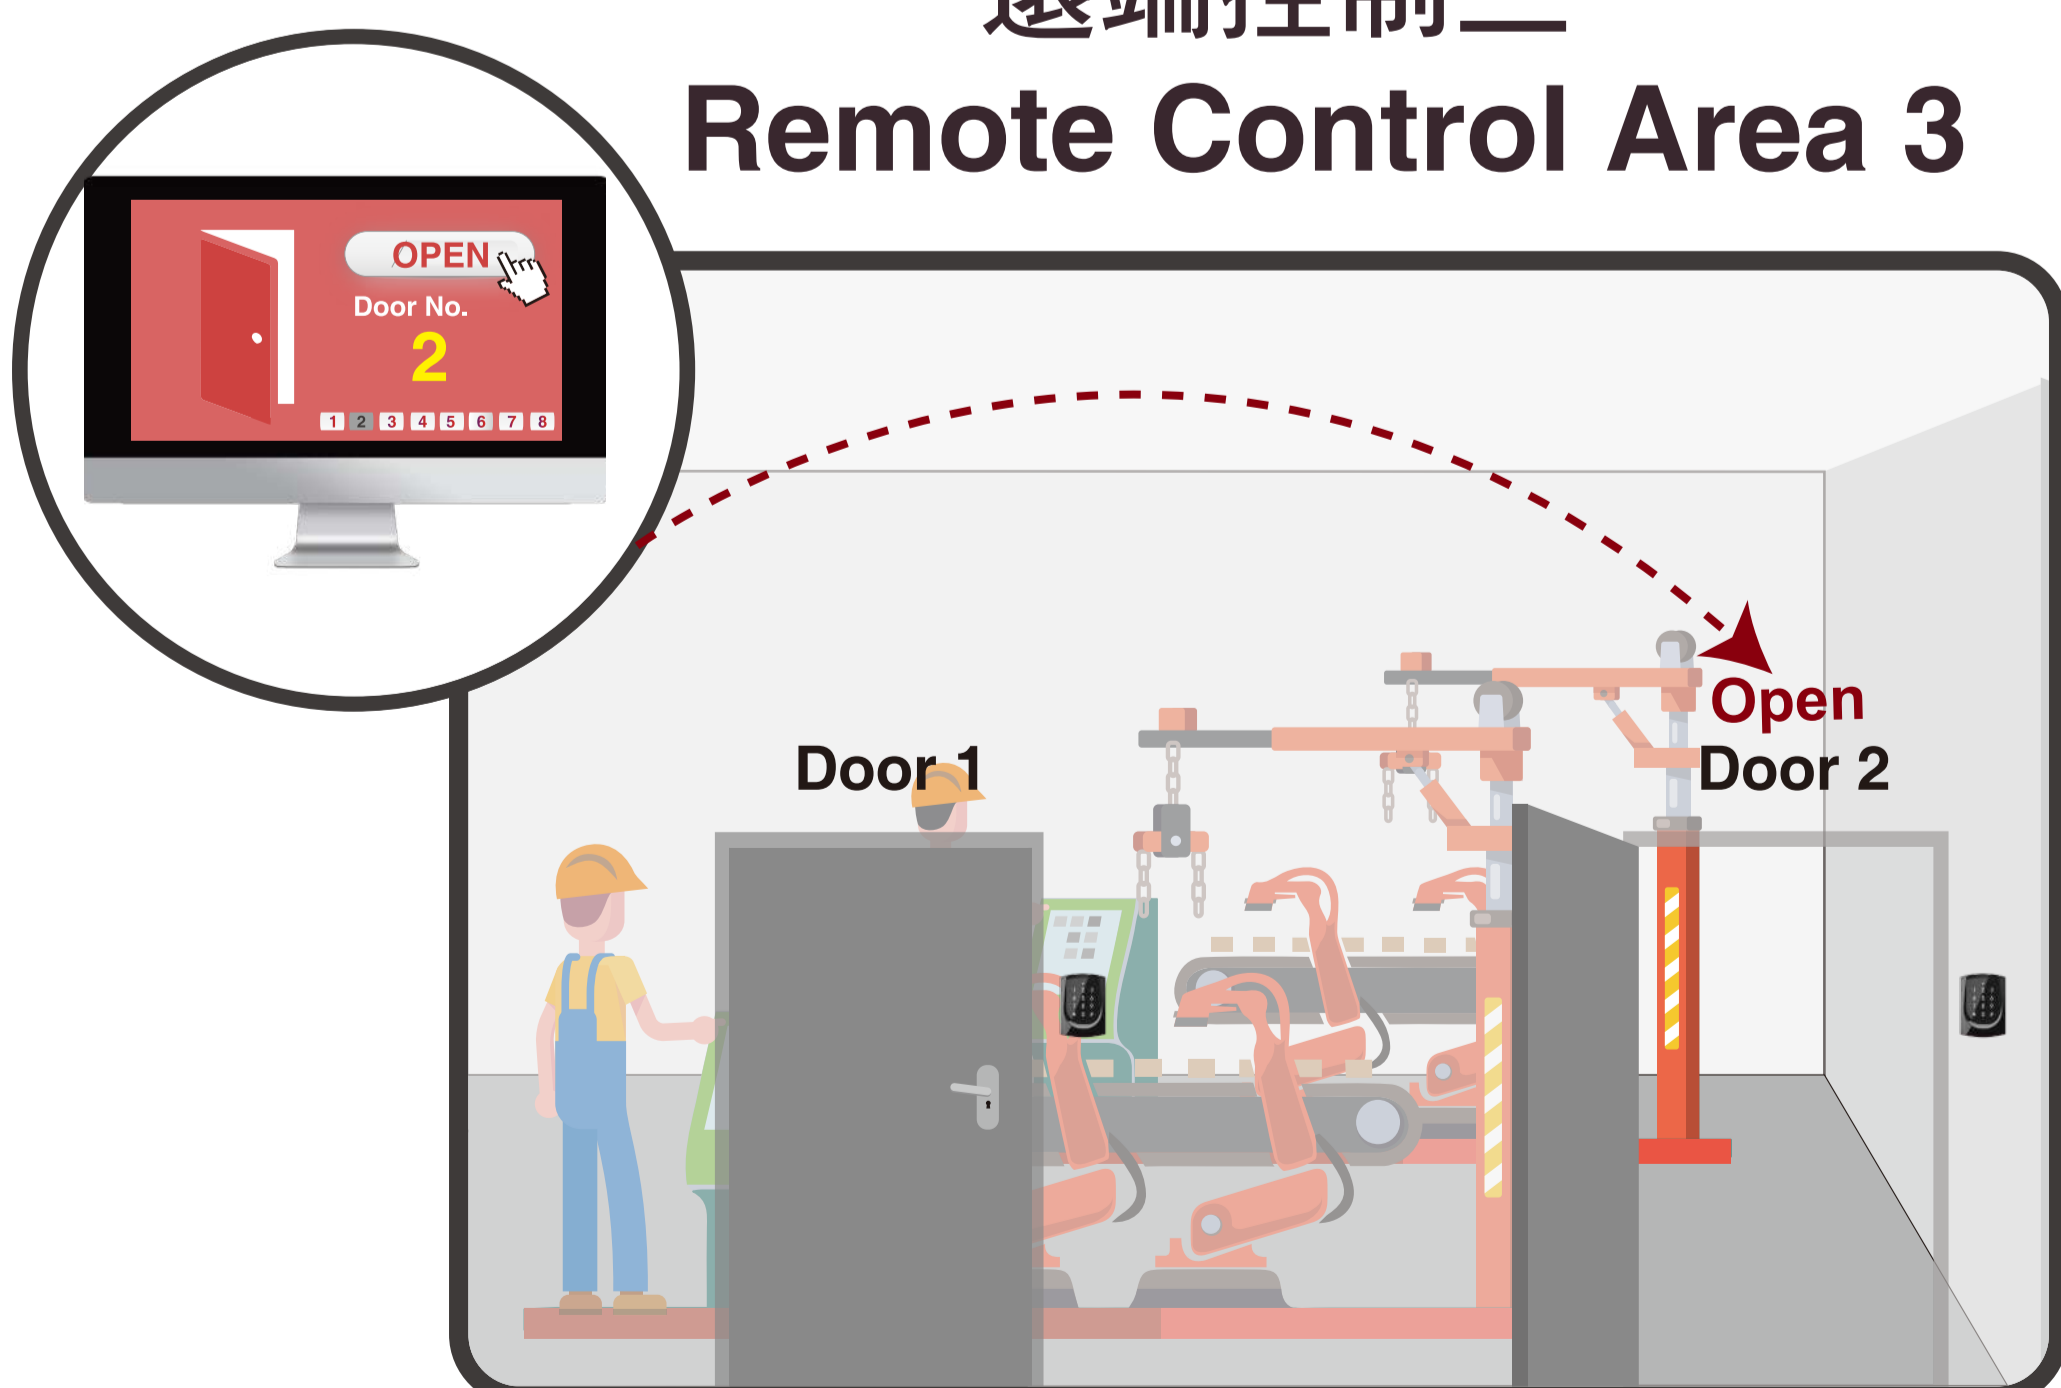

連網轉換器/遠端控制系統

TCP/IP Converter with Remote Control System

產品架構 Structure

產品應用 Application

遠端控制一 Remote Control Area 1

遠端控制二 Remote Control Area 2

- 透過HTTP瀏覽器，遠端開啟指定的房門
Open the designated Doors via Http Browser.

遠端控制三 Remote Control Area 3

- 透過HTTP瀏覽器，遠端開啟指定的房門
Open the designated Doors via Http Browser.

火警偵測 Fire Detection

- 當有火警或緊急情況發生時，可開啟全部門
Release All Doors when Fire or Emergency

I/O 控制 I/O Control

- 適於各種應用- 4DI/4DO，如：定時灑水系統
Remote Control - 4 DI trigger 4 DO for various Application.