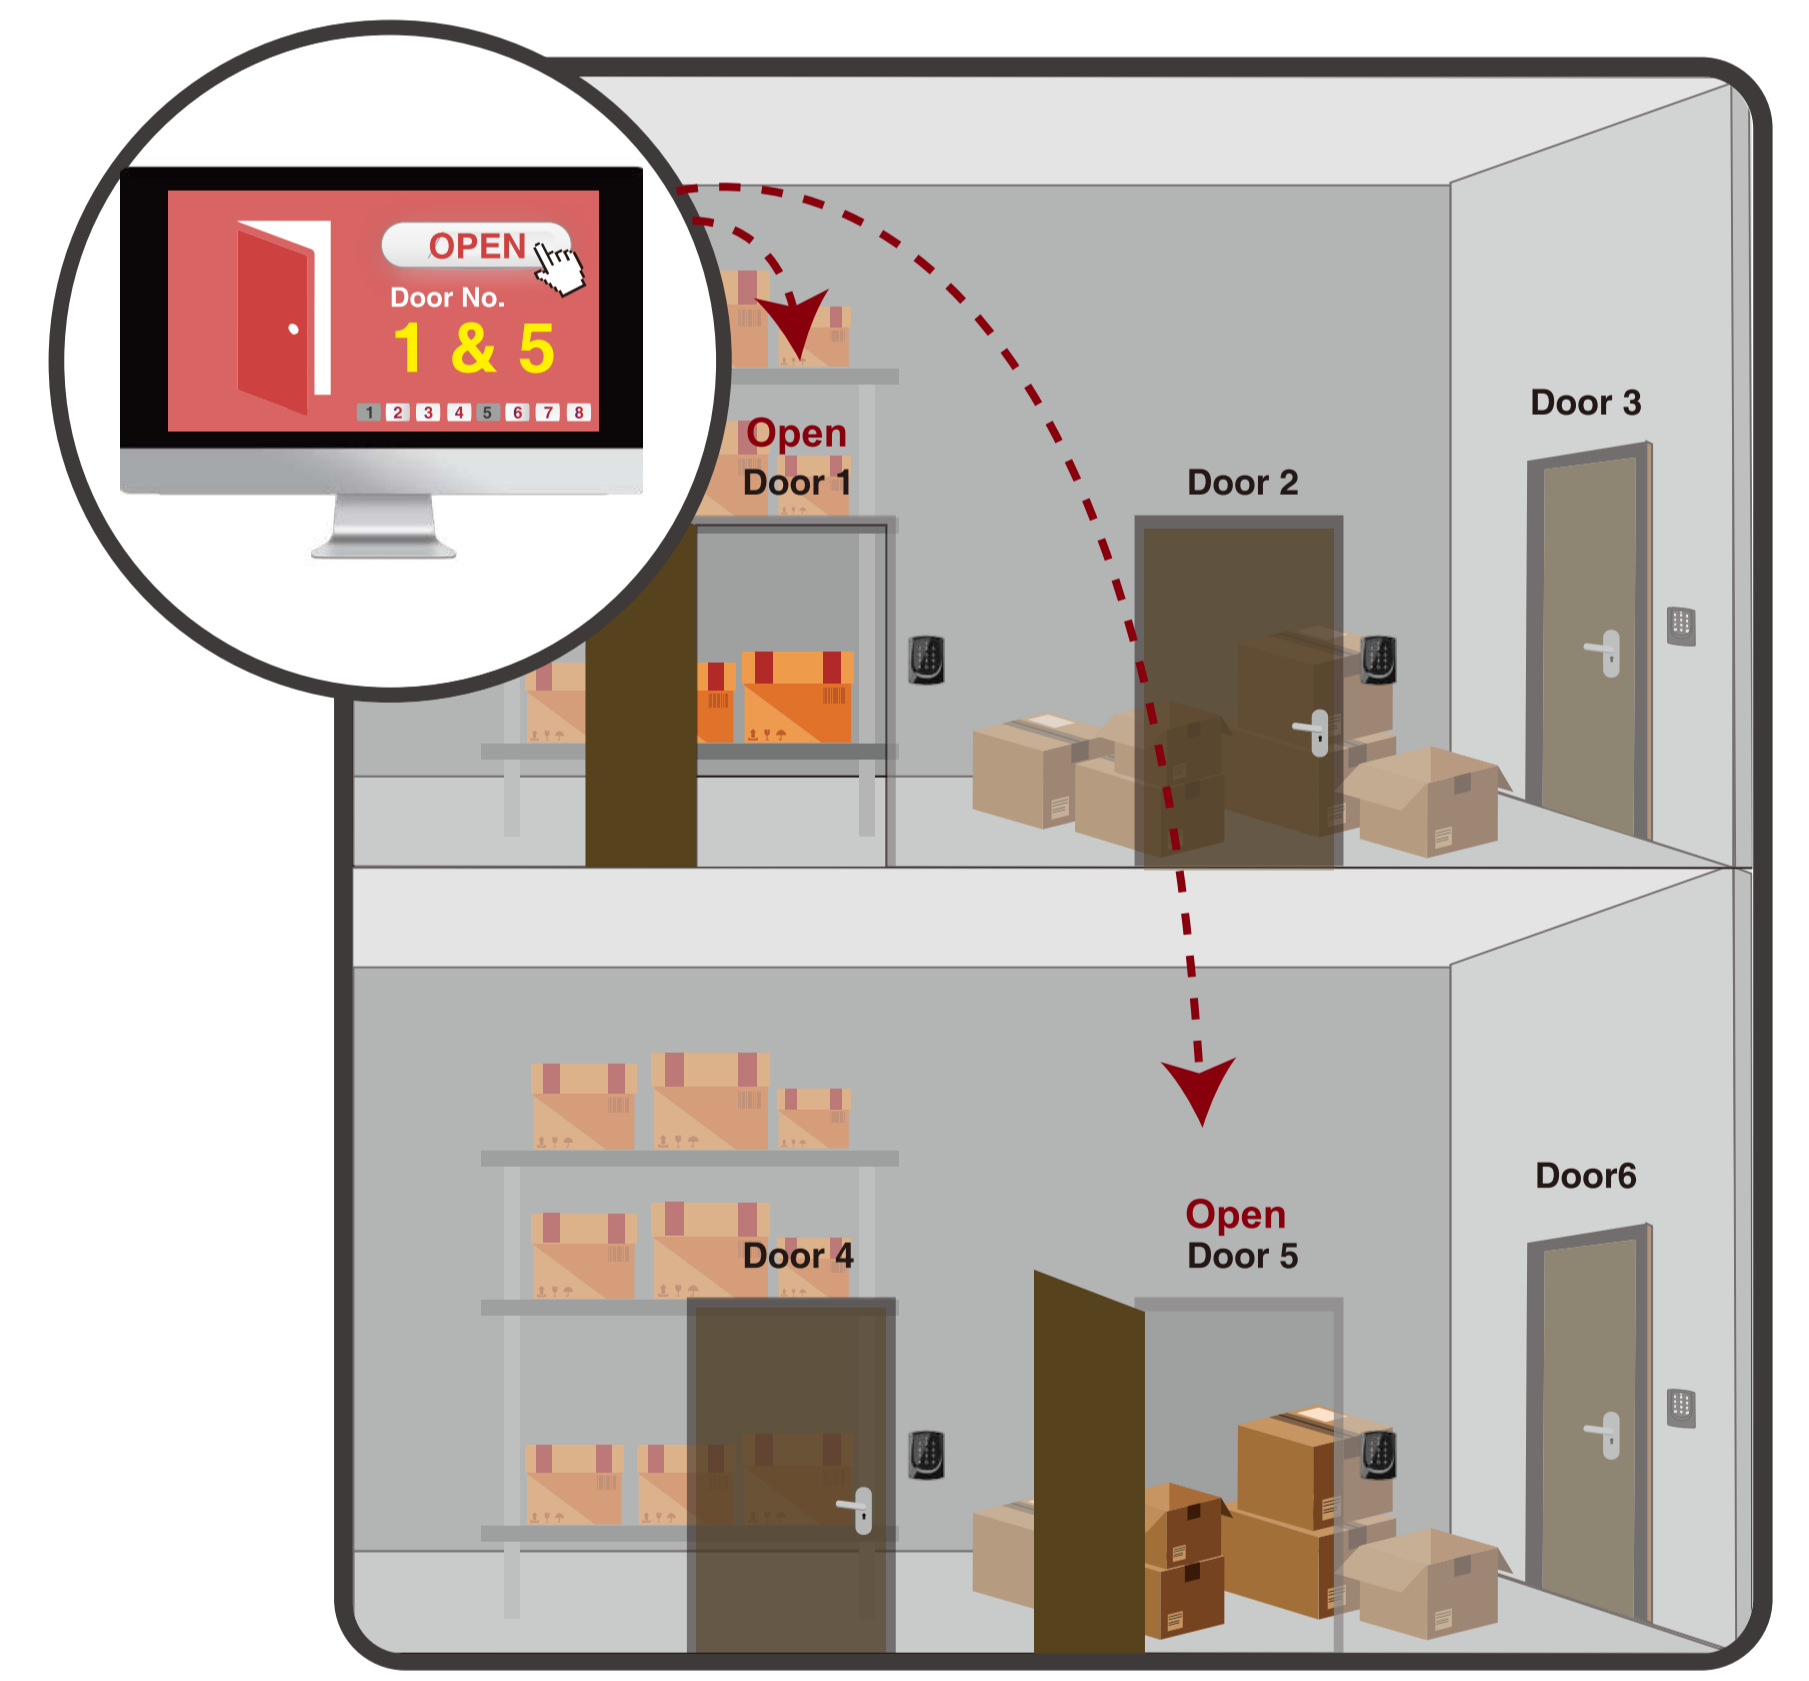

連網轉換器/遠端控制系統

TCP/IP Converter with Remote Control System

產品架構 Structure

產品應用 Application

遠端控制一 Remote Control Area 1

遠端控制二 Remote Control Area 2

- 透過HTTP瀏覽器，遠端開啟指定的房門
Open the designated Doors via Http Browser.

遠端控制三 Remote Control Area 3

- 透過HTTP瀏覽器，遠端開啟指定的房門
Open the designated Doors via Http Browser.

火警偵測 Fire Detection

- 當有火警或緊急情況發生時，可開啟全部門
Release All Doors when Fire or Emergency

I/O 控制 I/O Control

- 適於各種應用- 4DI/4DO，如：定時灑水系統
Remote Control - 4 DI trigger 4 DO for various Application.