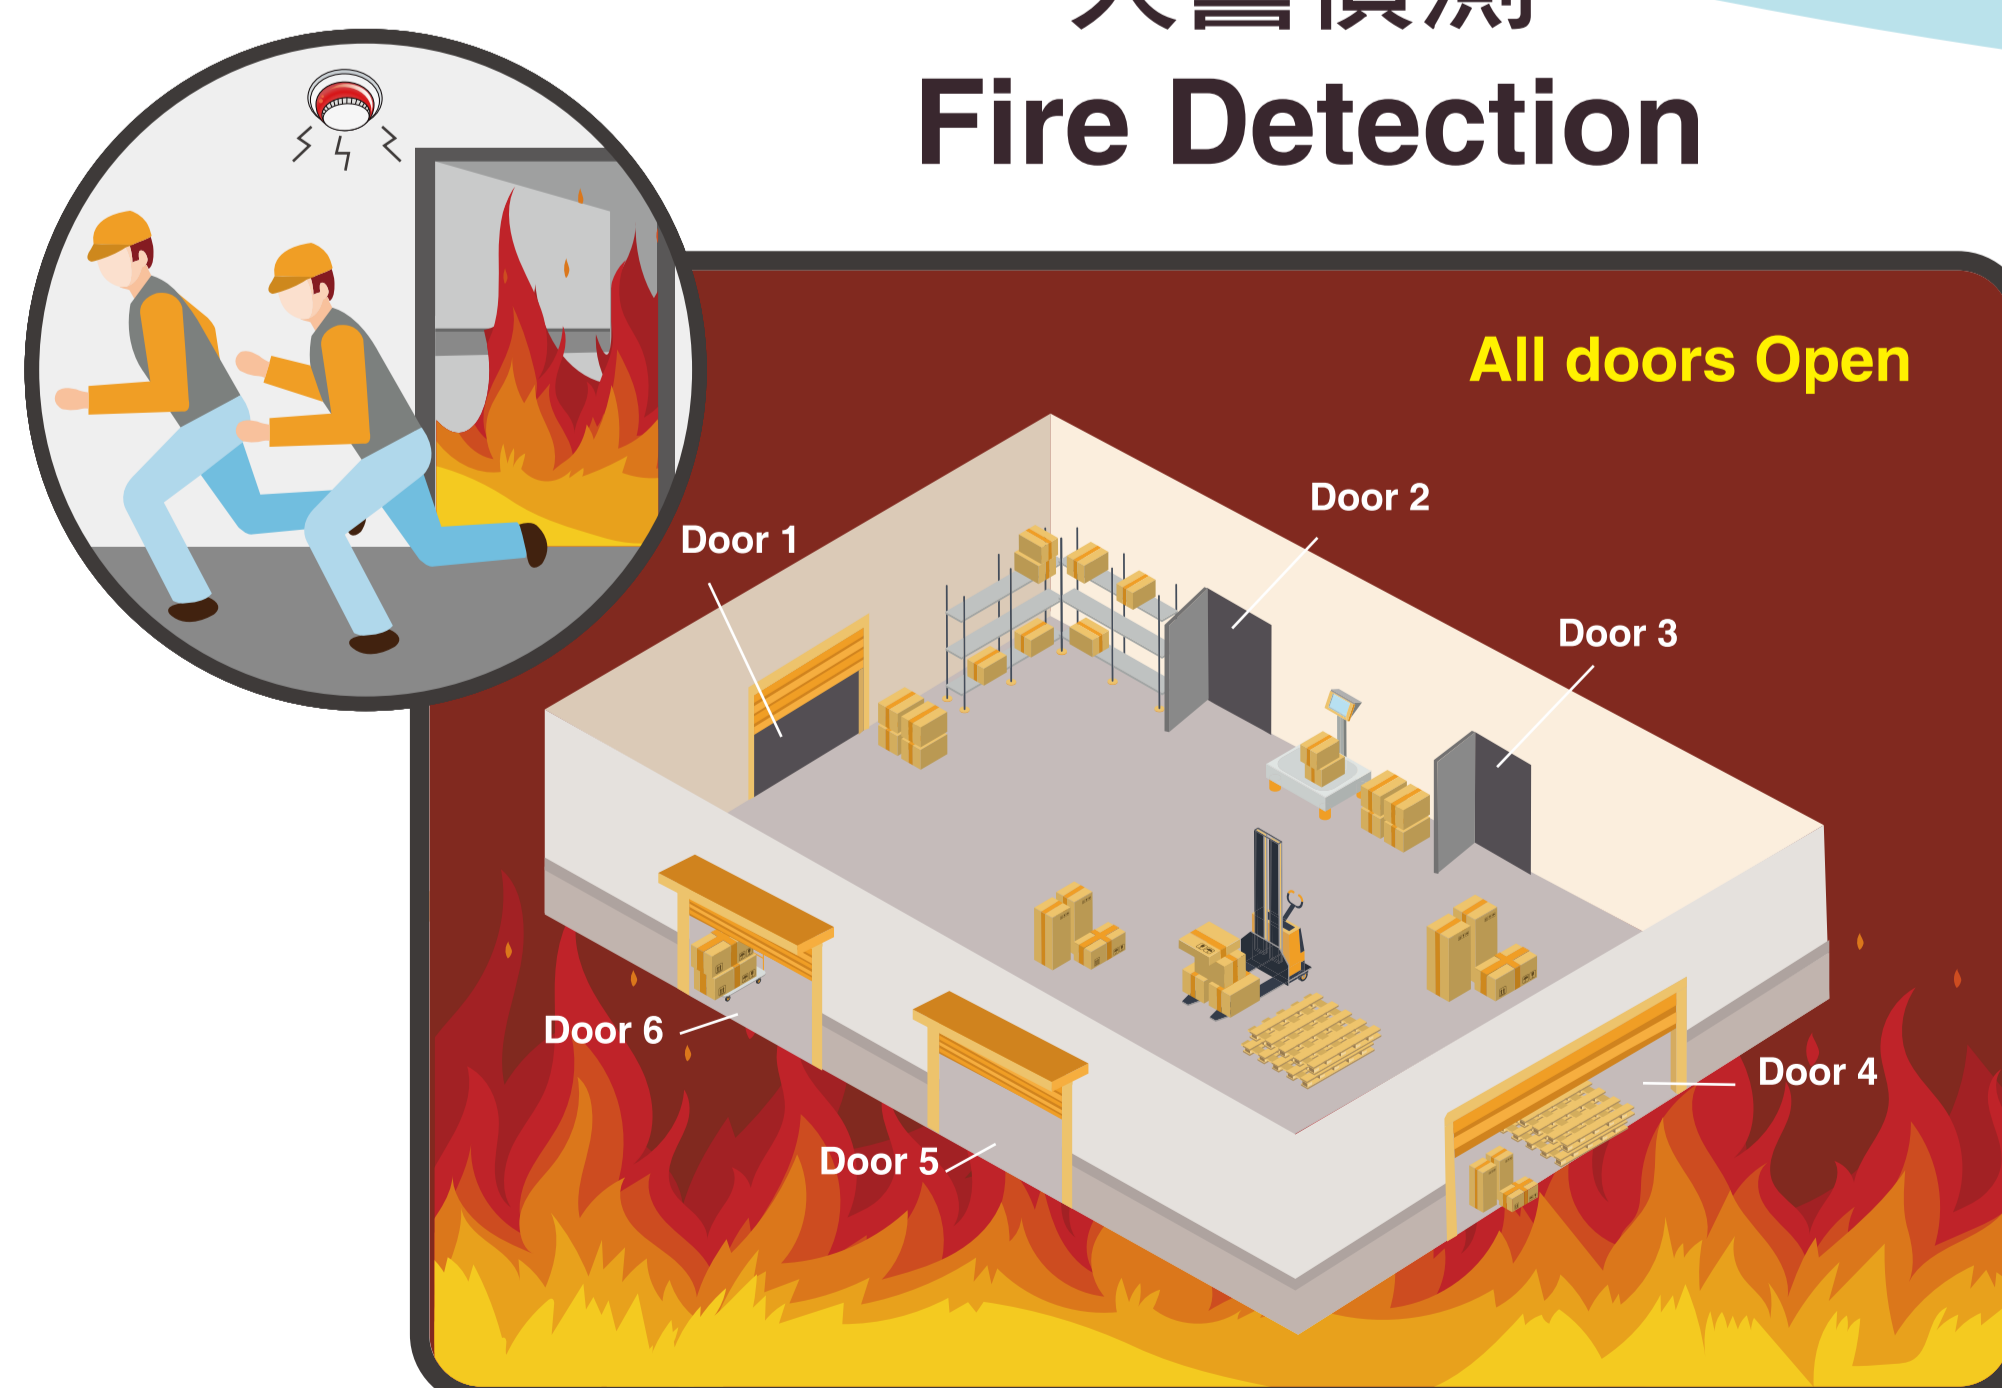

連網轉換器/遠端控制系統

TCP/IP Converter with Remote Control System

產品架構 Structure

產品應用 Application

遠端控制一 Remote Control Area 1

遠端控制二 Remote Control Area 2

- 透過HTTP瀏覽器，遠端開啟指定的房門
Open the designated Doors via Http Browser.

遠端控制三 Remote Control Area 3

- 透過HTTP瀏覽器，遠端開啟指定的房門
Open the designated Doors via Http Browser.

火警偵測 Fire Detection

- 當有火警或緊急情況發生時，可開啟全部門
Release All Doors when Fire or Emergency

I/O 控制 I/O Control

- 適於各種應用- 4DI/4DO，如：定時灑水系統
Remote Control - 4 DI trigger 4 DO for various Application.