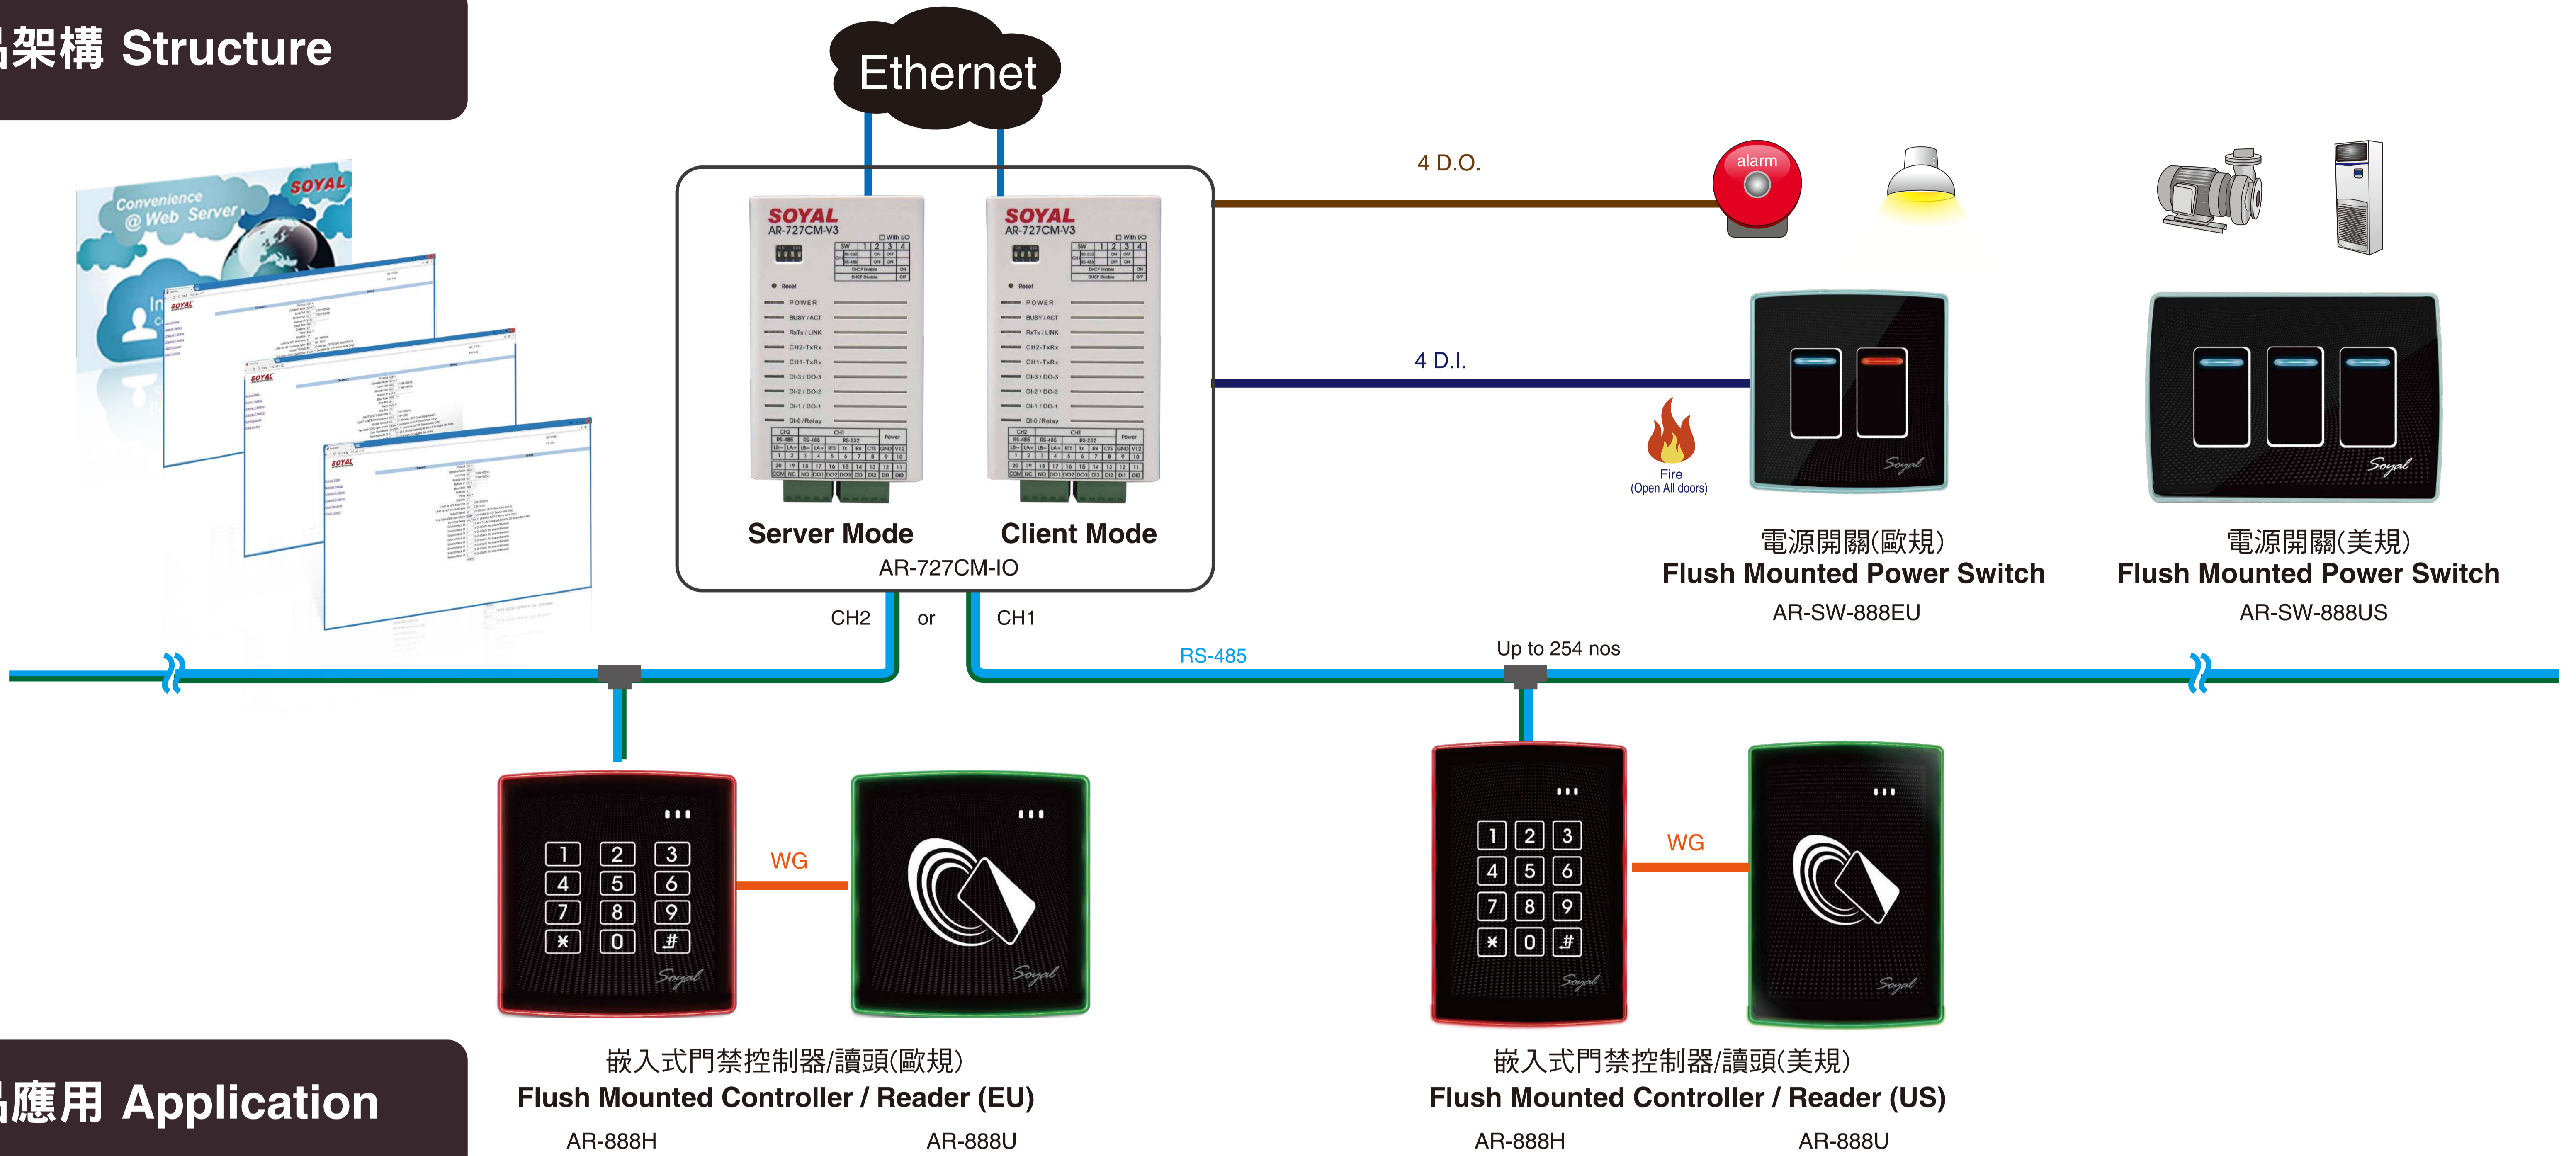

連網轉換器/遠端控制系統

TCP/IP Converter with Remote Control System

產品架構 Structure

產品應用 Application

遠端控制一 Remote Control Area 1

遠端控制二 Remote Control Area 2

- 透過HTTP瀏覽器，遠端開啟指定的房門
Open the designated Doors via Http Browser.

遠端控制三 Remote Control Area 3

- 透過HTTP瀏覽器，遠端開啟指定的房門
Open the designated Doors via Http Browser.

火警偵測 Fire Detection

- 當有火警或緊急情況發生時，可開啟全部門
Release All Doors when Fire or Emergency

I/O 控制 I/O Control

- 適於各種應用- 4DI/4DO，如：定時灑水系統
Remote Control - 4 DI trigger 4 DO for various Application.