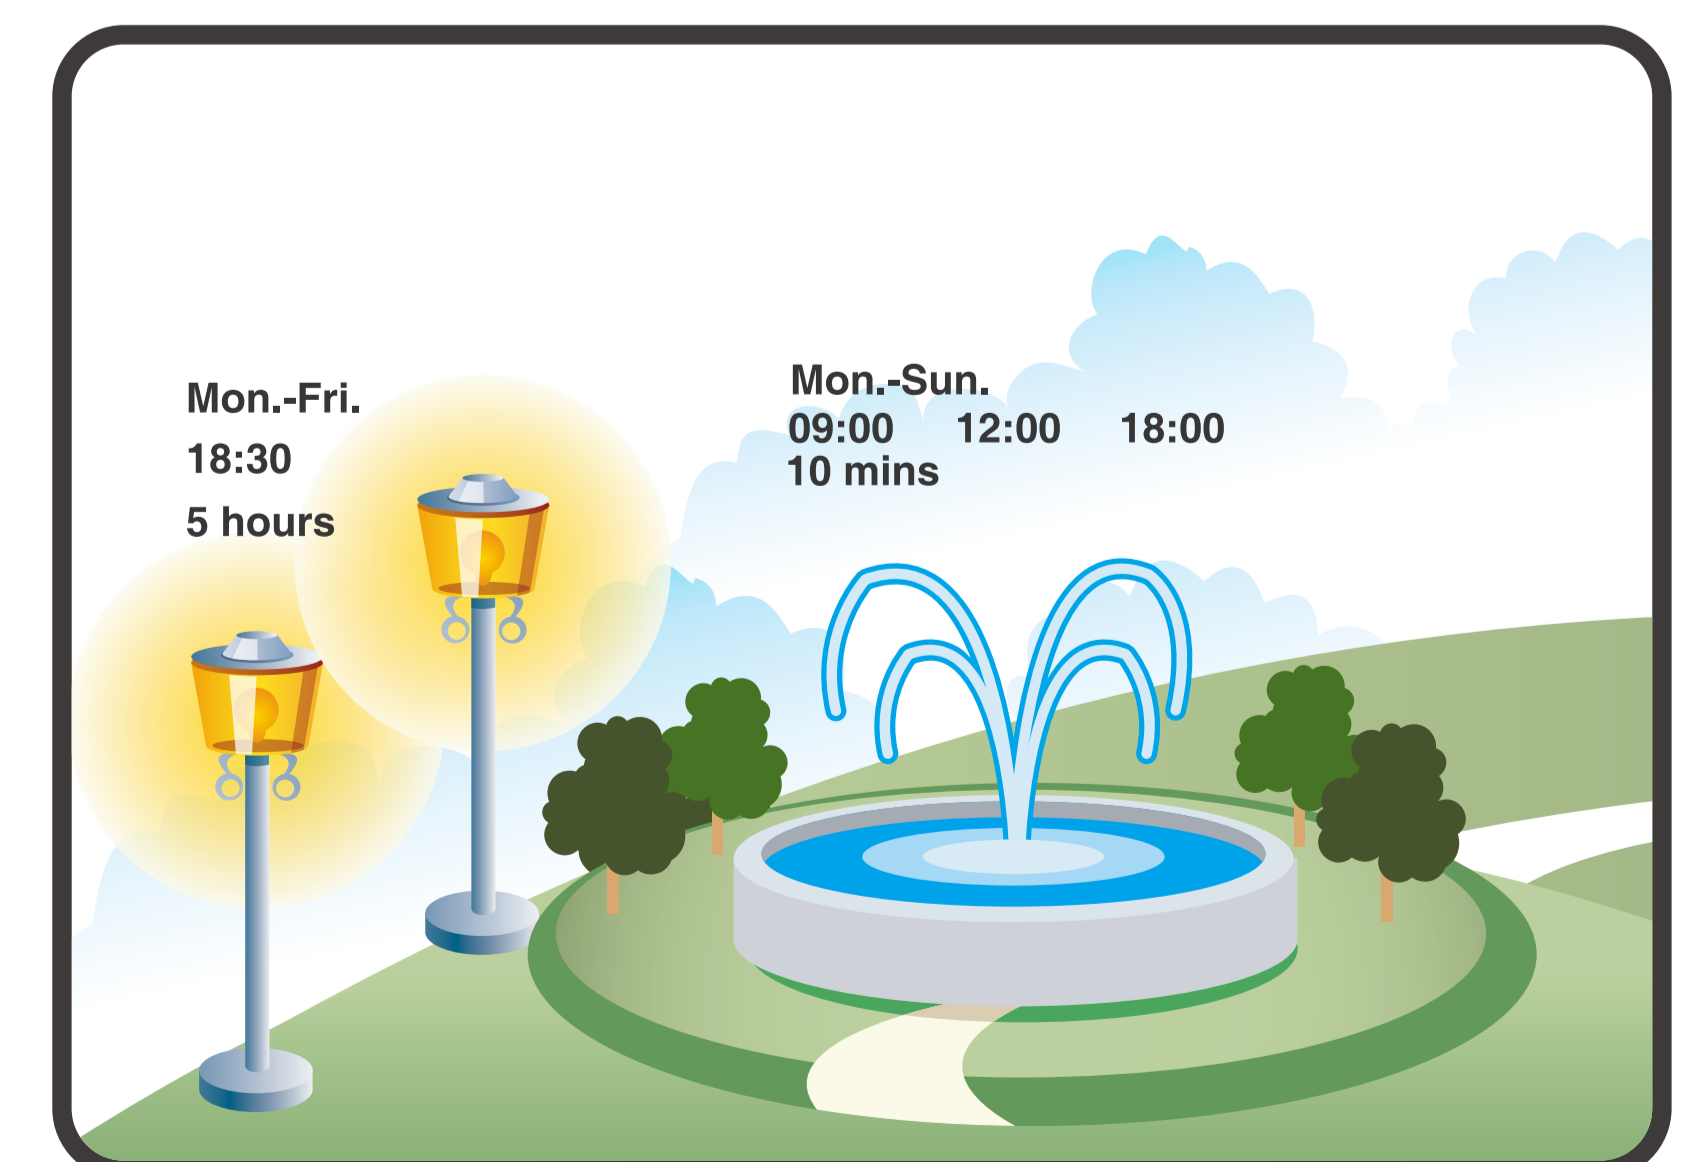

連網轉換器/遠端控制系統

TCP/IP Converter with Remote Control System

產品架構 Structure

產品應用 Application

遠端控制一 Remote Control Area 1

遠端控制二 Remote Control Area 2

- 透過HTTP瀏覽器，遠端開啟指定的房門
Open the designated Doors via Http Browser.

遠端控制三 Remote Control Area 3

- 透過HTTP瀏覽器，遠端開啟指定的房門
Open the designated Doors via Http Browser.

火警偵測 Fire Detection

- 當有火警或緊急情況發生時，可開啟全部門
Release All Doors when Fire or Emergency

I/O 控制 I/O Control

- 適於各種應用- 4DI/4DO，如：定時灑水系統
Remote Control - 4 DI trigger 4 DO for various Application.