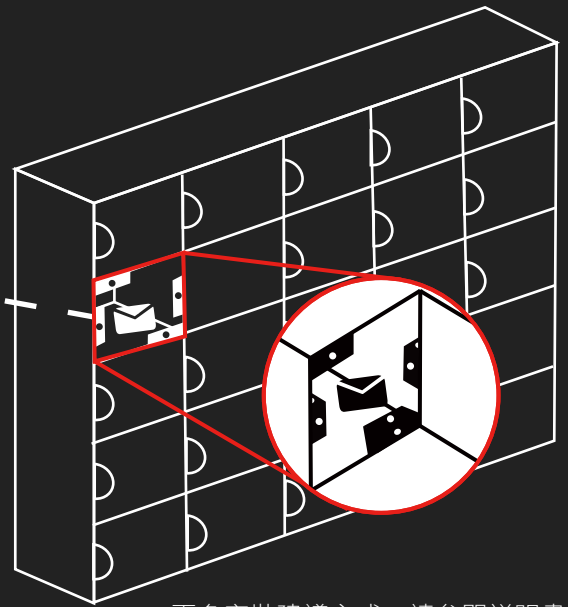

AR-1211P 櫃子鎖

更多安裝建議方式，請參閱說明書

產品規格

- ▶ 使用電壓：12VDC
- ▶ 工作電流：1A
- ▶ 工作溫度：-40°C ~ +50°C
- ▶ 通電形式：間斷(送電開)
- ▶ 插銷伸縮長度：10 mm
- ▶ 鎖體尺寸：54Lx41Wx28H (mm)
- ▶ 電源線長：200 mm (紅+ / 藍-)
- ▶ 允許連續供電最長時間：50 Sec.
- ▶ 使用次數：10萬次
- ▶ 重量：0.14kg

產品特色

- ▶ 精巧設計，適用於各式門、窗、屜、箱、櫃，如：置物櫃、社區信箱、寄物櫃、配電箱、陳列櫃、保險櫃、等管理運用。
- ▶ 提昇居家安全，為父母把關，免於誤食/誤觸危險物品的傷害。

產品尺寸