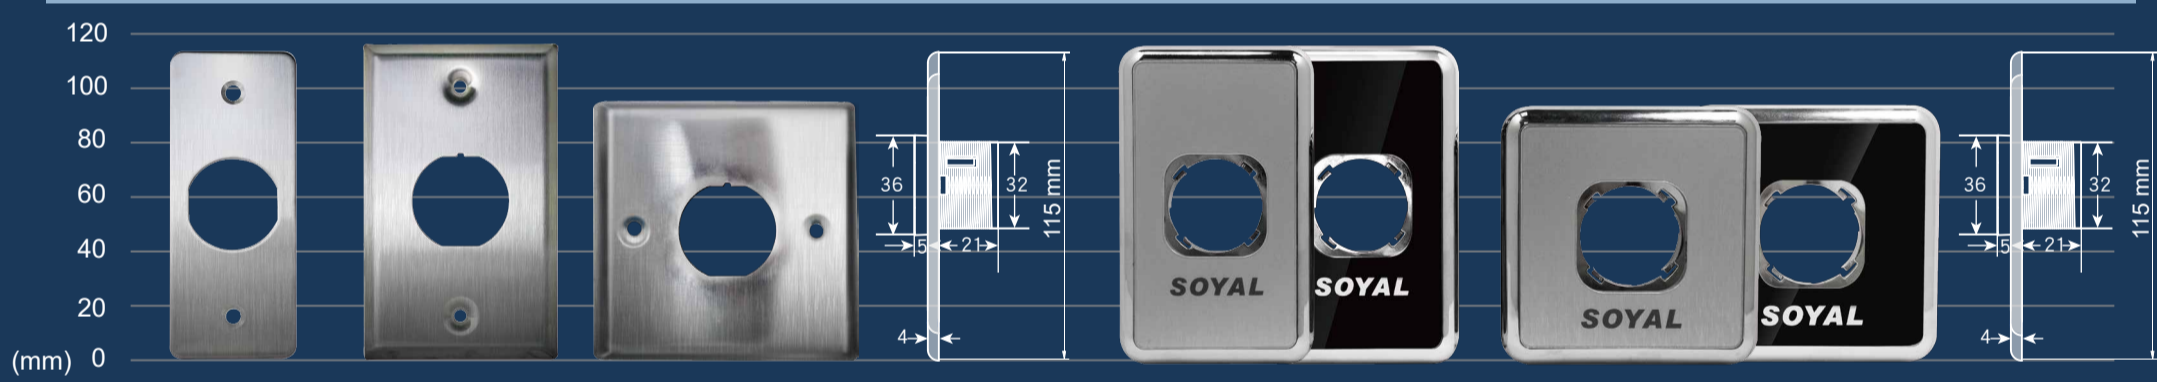

美規壓電開關
AR-PB-7A

長度：114.3 mm
寬度：70 mm
深度：7 mm
印刷字樣：無 / SOYAL / EXIT

歐規壓電開關
AR-PB-8A

長度：86 mm
寬度：86 mm
深度：7 mm
印刷字樣：無 / SOYAL / EXIT

紅外線感應式開門按鈕 (有效觸發距離：-0.5cm 或 5-20 cm)

雙色LED

紅外線感應開門按鈕
AR-101-PBI

美規窄版不鏽鋼面板
DMET-PBC9H01

長度：115 mm
寬度：46 mm
深度：2 mm / 30 mm
印刷字樣：無

美規不鏽鋼面板
DMET-PBXXA01

長度：115 mm
寬度：70 mm
深度：4 mm / 32 mm
印刷字樣：無

歐規不鏽鋼面板
DMET-PBXXA02

長度：86 mm
寬度：86 mm
深度：4 mm / 32 mm
印刷字樣：無

美規塑膠防刮面板
DPLA-PB7A

■ 銀色 ■ 黑色
長度：115 mm
寬度：70 mm
深度：4 mm / 32 mm
印刷字樣：無(限銀色) / SOYAL (附EXIT貼紙)

歐規塑膠防刮面板
DPLA-PB8A

■ 銀色 ■ 黑色
長度：86 mm
寬度：86 mm
深度：4 mm / 32 mm
印刷字樣：無(限銀色) / SOYAL (附EXIT貼紙)

嵌入式紅外線開門按鈕 (有效觸發距離：3-5 cm)

美規嵌入式紅外線開門按鈕
PBI-888(US)

長度：118 mm
寬度：81 mm
深度：9 mm / 42 mm
印刷字樣：無 / SOYAL

歐規嵌入式紅外線開門按鈕
PBI-888(EU)

長度：86 mm
寬度：86 mm
深度：9 mm / 42 mm
印刷字樣：無 / SOYAL