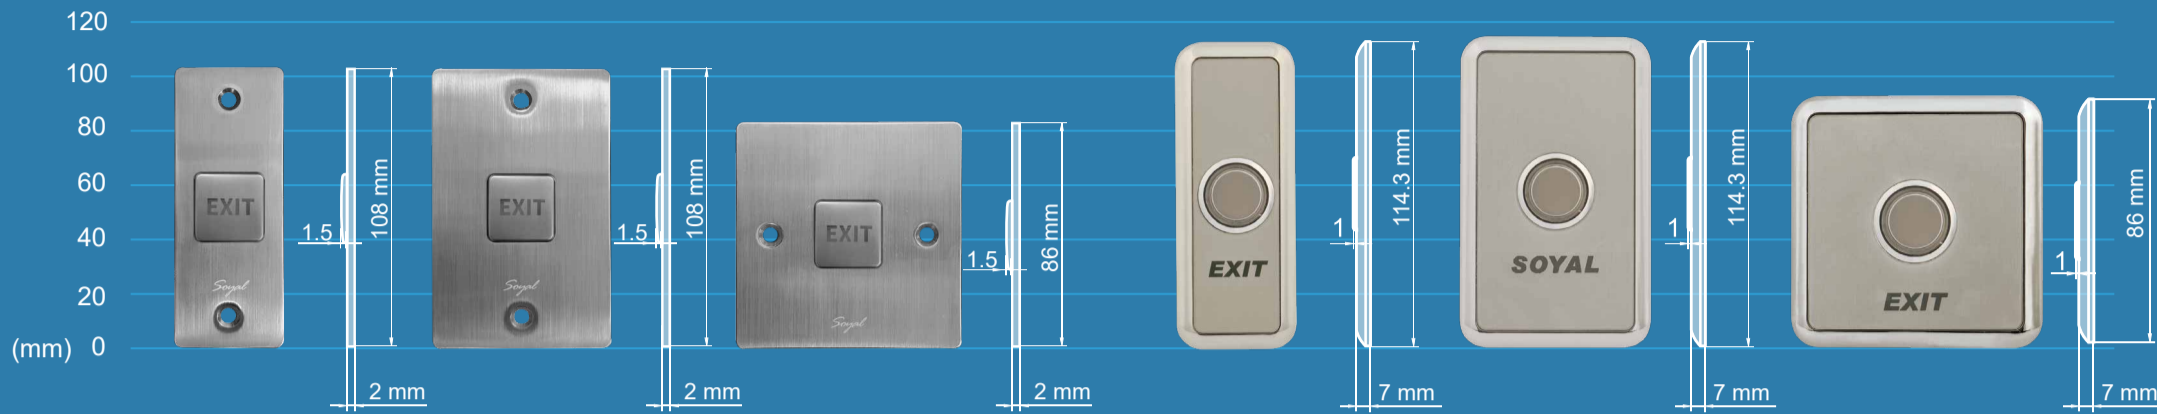

開門按鈕比較表

SOYAL®

V2000417

不鏽鋼免電源開門按鈕

提供客製按鈕圖樣服務

壓電開關

雙色LED
壓電開關(LED)
AR-PB-MDL

美規窄版免電源開門按鈕
AR-PB5-41/108

長度：108 mm
寬度：41 mm
深度：2 mm
印刷字樣：SOYAL+EXIT

美規免電源開門按鈕
AR-PB5-68/108

長度：108mm
寬度：68 mm
深度：2 mm
印刷字樣：SOYAL+EXIT

歐規免電源開門按鈕
AR-PB5-86/086

長度：86 mm
寬度：86 mm
深度：2 mm
印刷字樣：SOYAL+EXIT

美規窄版壓電開關
AR-PB-6A

長度：114.3 mm
寬度：44.5 mm
深度：7 mm
印刷字樣：無 / SOYAL / EXIT

美規壓電開關
AR-PB-7A

長度：114.3 mm
寬度：70 mm
深度：7 mm
印刷字樣：無 / SOYAL / EXIT

歐規壓電開關
AR-PB-8A

長度：86 mm
寬度：86 mm
深度：7 mm
印刷字樣：無 / SOYAL / EXIT

紅外線感應式開門按鈕 (有效觸發距離：-0.5cm 或 5-20 cm)

雙色LED

紅外線感應開門按鈕
AR-101-PBI

美規窄版不鏽鋼面板
DMET-PBC9H01

歐規塑膠防刮面板
DPLA-PB8A

■ 銀色 ■ 黑色
長度：86 mm
寬度：86 mm
深度：4 mm / 32 mm
印刷字樣：無(限銀色) / SOYAL (附EXIT貼紙)

嵌入式紅外線開門按鈕 (有效觸發距離：3-5 cm)

美規嵌入式紅外線開門按鈕
PBI-888(US)

長度：118 mm
寬度：81 mm
深度：9 mm / 42 mm
印刷字樣：無 / SOYAL

歐規嵌入式紅外線開門按鈕
PBI-888(EU)