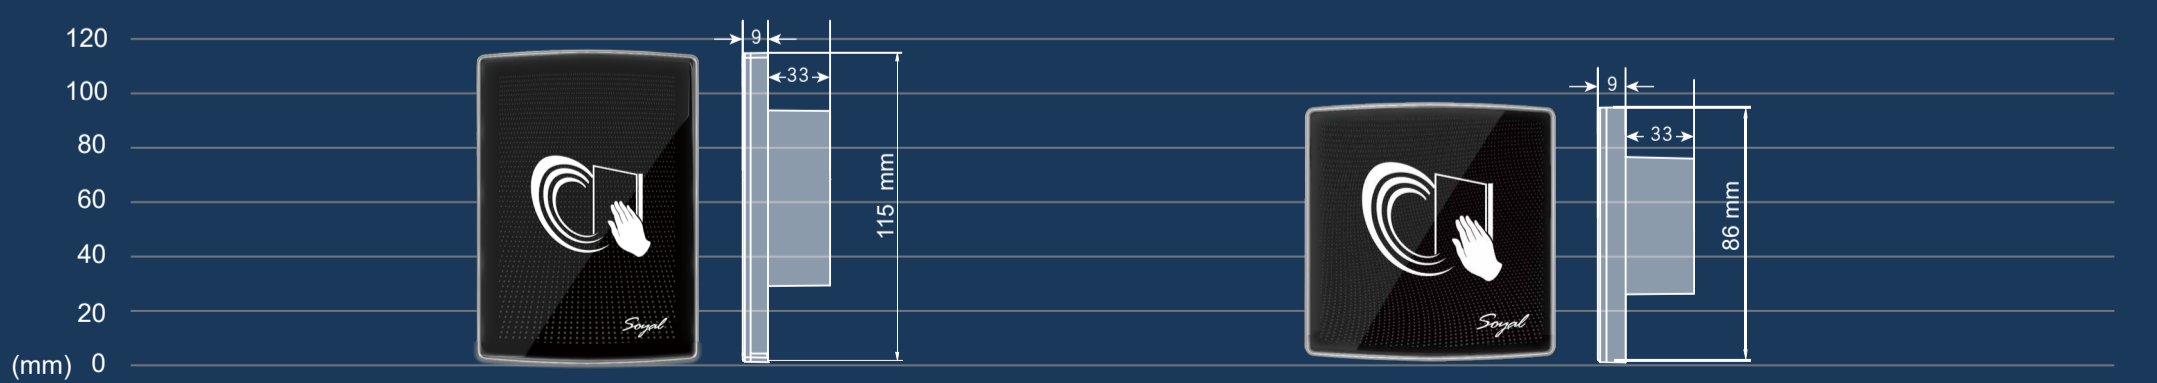

嵌入式紅外線開門按鈕 (有效觸發距離：3-5 cm)

美規嵌入式紅外線開門按鈕
PBI-888(US)

長度：118 mm
寬度：81 mm
深度：9 mm / 42 mm
印刷字樣：無 / SOYAL

歐規嵌入式紅外線開門按鈕
PBI-888(EU)

長度：86 mm
寬度：86 mm
深度：9 mm / 42 mm
印刷字樣：無 / SOYAL