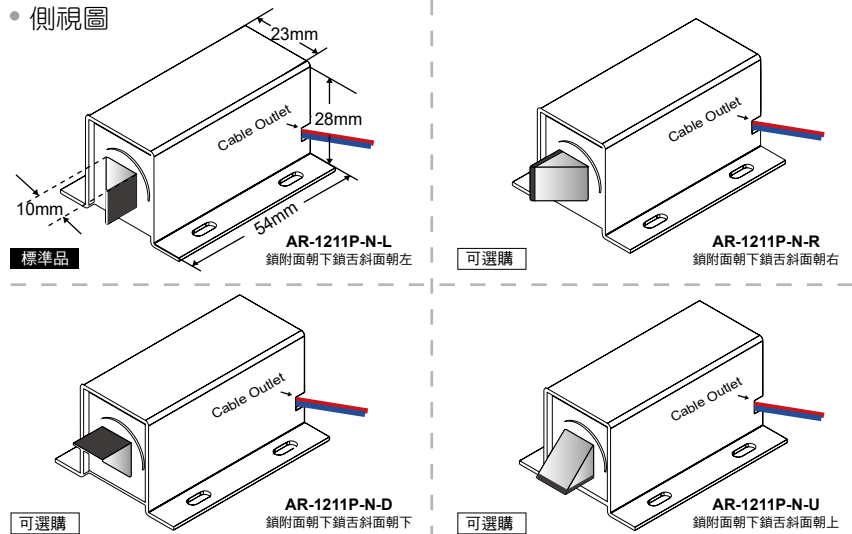

產品內容

AR-1211P【櫃子鎖】

① 主產品

產品規格

- 使用電壓：12VDC
- 工作電流：1A
- 工作溫度：-40°C ~ +50°C
- 通電形式：間斷(送電開)
- 鎖舌方向：鎖附面朝下鎖舌斜面朝右
- 插銷伸縮長度：10 mm
- 鎖體尺寸：54Lx41Wx28H (mm)
- 電源線長：200 mm (紅+ / 藍-)
- 允許連續供電最長時間：50 Sec.
- 使用次數：10萬次

產品特色

- 精巧設計，適用於各式門、窗、屜、箱、櫃，如：置物櫃、社區信箱、寄物櫃、配電箱、陳列櫃、保險櫃、等管理運用。
- 提昇居家安全，為父母把關，免於誤食/誤觸危險物品的傷害。

產品尺寸

• 下視圖

• 側視圖

產品安裝示意圖