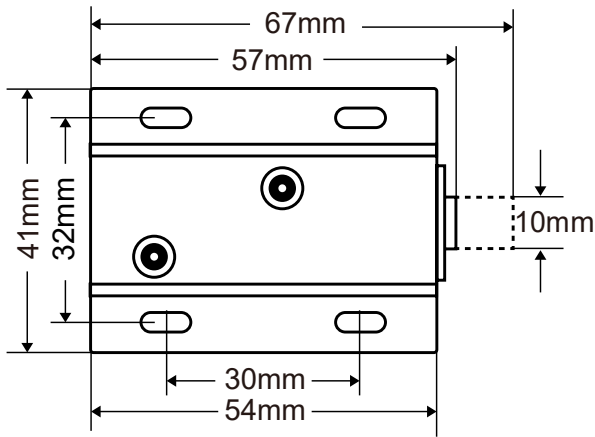

產品內容

AR-1211P【櫃子鎖】

① 主產品

產品規格

- 使用電壓：12VDC
- 工作電流：1A
- 工作溫度：-40°C ~ +50°C
- 通電形式：間斷(送電開)
- 鎖舌方向：鎖附面朝下鎖舌斜面朝右
- 插銷伸縮長度：10 mm
- 鎖體尺寸：54Lx41Wx28H (mm)
- 電源線長：200 mm (紅+ / 藍-)
- 允許連續供電最長時間：50 Sec.
- 使用次數：10萬次

產品特色

- 精巧設計，適用於各式門、窗、屜、箱、櫃，如：置物櫃、社區信箱、寄物櫃、配電箱、陳列櫃、保險櫃、等管理運用。
- 提昇居家安全，為父母把關，免於誤食/誤觸危險物品的傷害。

產品尺寸

• 下視圖

• 側視圖

產品安裝示意圖