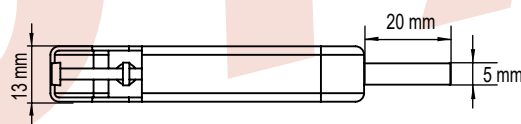

產品內容

AR-1213P【櫃子鎖】

① 主產品

產品規格

- 使用電壓：12VDC
- 工作電流：2A
- 工作溫度：-20℃ ~ +55℃
- 通電形式：間斷(送電開)
- 插銷伸縮長度：20 mm
- 鎖體尺寸：73Lx67Wx13H (mm)
- 電源線長：160 mm (紅/黑+ / 藍/白-)
- 使用次數：50萬次
- 重 量：0.18 kg

產品特色

- 精巧設計，適用於各式門、窗、屜、箱、櫃，如：置物櫃、社區信箱、寄物櫃、配電箱、陳列櫃、保險櫃、等管理運用。
- 提昇居家安全，為父母把關，免於誤食/誤觸危險物品的傷害。

產品排線說明

SM公接頭 2PIN排線 Pitch:2.54 mm

功 能	線	顏色	描 述
電 源	1	黑	電源DC 0V(GND)
	2	紅	電源DC 12V

SM母接頭 2PIN排線 Pitch:2.54 mm

功 能	線	顏色	描 述
鎖心狀態	1	藍	N.C.
	2	白	COM

- 開鎖時開路
- 閉鎖時短路

產品尺寸

• 門鎖正視圖

• 門鎖上視圖

• 門扣視圖

• 功能使用:

1. 門扣安裝於櫃子門扇上。
2. 觸發此桿可將門扇上的門扣彈出，櫃子門即可被彈開。

產品安裝示意圖

• 信箱應用示意圖

櫃子鎖可安裝於櫃子內的4個牆面，上下左右牆面皆可安裝。