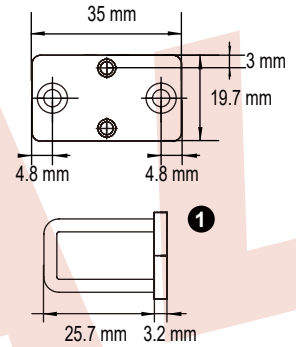

產品內容

AR-1213P【櫃子鎖】

① 主產品

產品規格

- 使用電壓：12VDC
- 工作電流：2A
- 工作溫度：-20℃ ~ +55℃
- 通電形式：間斷(送電開)
- 插銷伸縮長度：20 mm
- 鎖體尺寸：73Lx67Wx13H (mm)
- 電源線長：160 mm (紅/黑+ / 藍/白-)
- 使用次數：50萬次
- 重 量：0.18 kg

產品特色

- 精巧設計，適用於各式門、窗、屜、箱、櫃，如：置物櫃、社區信箱、寄物櫃、配電箱、陳列櫃、保險櫃、等管理運用。
- 提昇居家安全，為父母把關，免於誤食/誤觸危險物品的傷害。

產品排線說明

SM公接頭 2PIN排線 Pitch:2.54 mm

功 能	線	顏色	描 述
電 源	1	黑	電源DC 0V(GND)
	2	紅	電源DC 12V

SM母接頭 2PIN排線 Pitch:2.54 mm

功 能	線	顏色	描 述
鎖心狀態	1	藍	N.C.
	2	白	COM

- 開鎖時開路
- 閉鎖時短路

產品尺寸

• 門鎖正視圖

• 門鎖上視圖

• 門扣視圖

• 功能使用:

1. 門扣安裝於櫃子門扇上。
2. 觸發此桿可將門扇上的門扣彈出，櫃子門即可被彈開。

產品安裝示意圖

• 信箱應用示意圖

櫃子鎖可安裝於櫃子內的4個牆面，上下左右牆面皆可安裝。