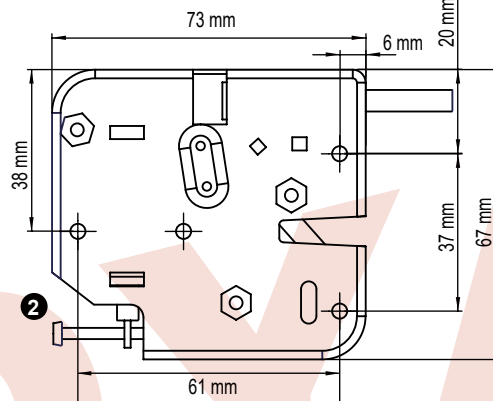

產品尺寸

• 門鎖正視圖