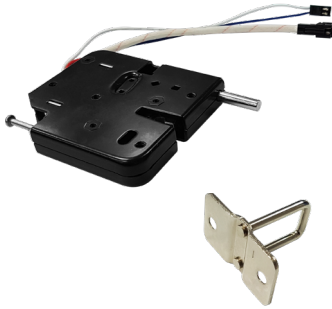

#### AR-1213P【櫃子鎖】

#### 產品規格

- 使用電壓：12VDC
- 工作電流：2A
- 工作溫度：-20℃ ~ +55℃
- 通電形式：間斷(送電開)
- 插銷伸縮長度：20 mm
- 鎖體尺寸：73Lx67Wx13H ( mm )
- 電源線長：160 mm ( 紅/黑+ / 藍/白- )
- 使用次數：50萬次
- 重 量：0.18 kg

#### 產品排線說明

**SM公接頭** 2PIN排線 Pitch:2.54 mm

功 能	線	顏色	描 述
電 源	1	黑	電源DC 0V(GND)
	2	紅	電源DC 12V

**SM母接頭** 2PIN排線 Pitch:2.54 mm

功 能	線	顏色	描 述
鎖心狀態	1	藍	N.C.
	2	白	COM

- 開鎖時開路
- 閉鎖時短路

##### • 功能使用:

1. 門扣安裝於櫃子門扇上。
2. 觸發此桿可將門扇上的門扣彈出，櫃子門即可被彈開。