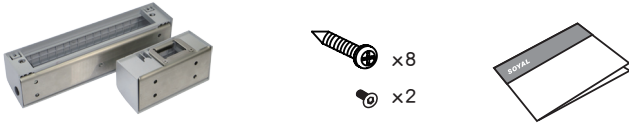

特色說明

AR-1201A-BR2(陽極鎖外掛盒)及 AR-1201A-UBR (玻璃夾型外掛盒)乃採用獨創的一體成形設計，減少不必要的配件，讓安裝得以更簡便，UBR (玻璃夾型外掛盒)更適用於無框玻璃窗門；其不銹鋼支架+ABS修飾盒材質，鎖體強度不變，而重量更輕巧，減輕安裝負擔；可選購不同支架適用所有系列陽極鎖。

配件說明

AR-1201A-BR2

- ① 不銹鋼支架+ABS修飾盒
  ② 螺絲包x2包
  ③ 說明書